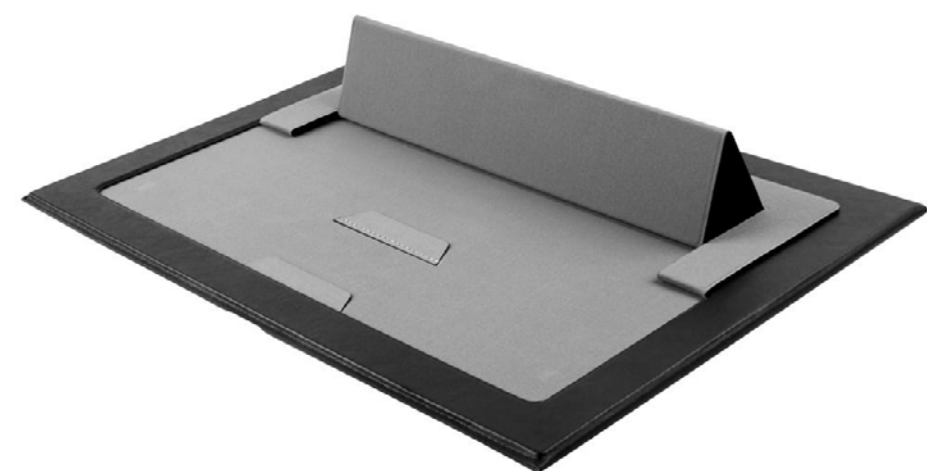

NA24-7

TAPETE MULTIFUNCIÓN PLICARE

Mouse pad multifunción dividido en 3 secciones que permite una mejor organización. Las solapas laterales están imantadas para poderse plegar y guardar sin utilizar mucho espacio. Incluye dos organizadores de bambú: uno con espacio para bolígrafos y otro con cargador inalámbrico de 15W (Carga rápida) para smartphone y luz LED. El logo enciende al grabar. Ambos organizadores tienen la base imantada que permite moverlos y fijarlos del lado que más te convenga. En la sección intermedia cuenta con un soporte para laptop plegable a dos posiciones. Incluye cable auxiliar USB con conector tipo C. El bambú es un producto natural el cual puede presentar variaciones en tonalidades y vetas.

Colores: