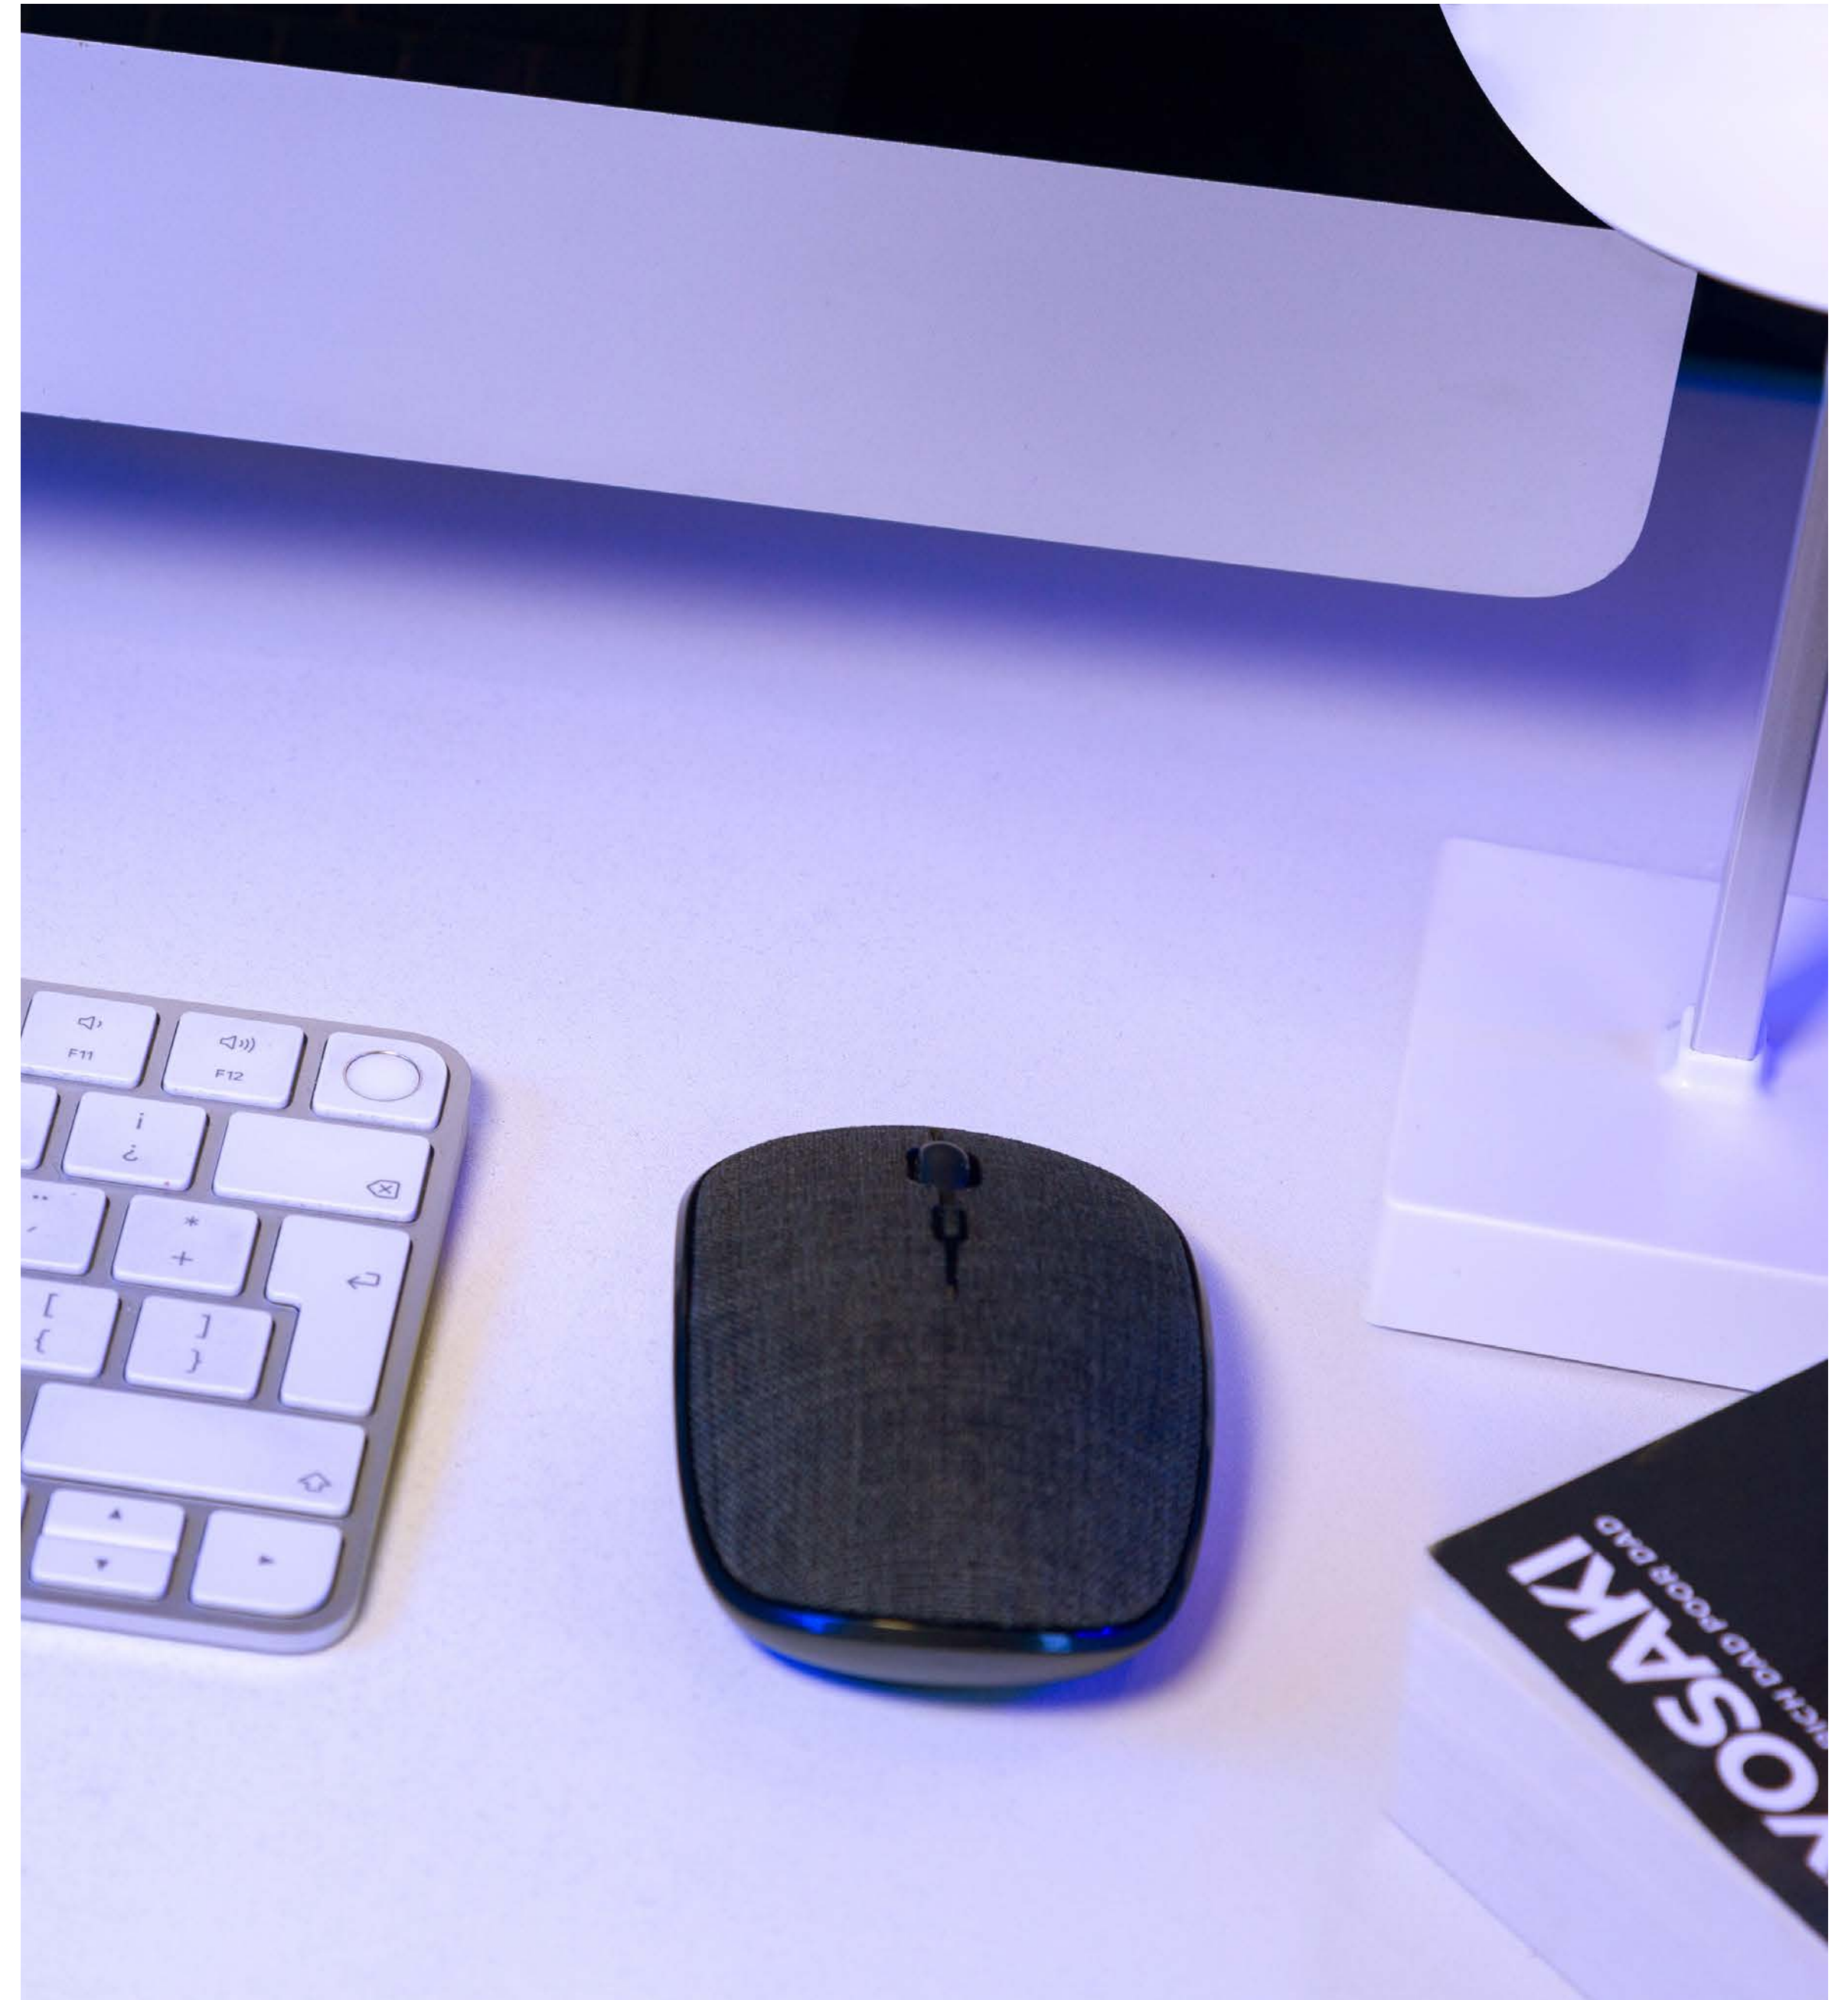

NA24-4

MOUSE WELLE

Mouse inalámbrico óptico de 2.4G con un diseño ergonómico y click silencioso. Cuenta con receptor USB y botón DPI con 3 niveles para ajustar la sensibilidad del cursor. Batería (1 pila AA) no incluida.

Colores: