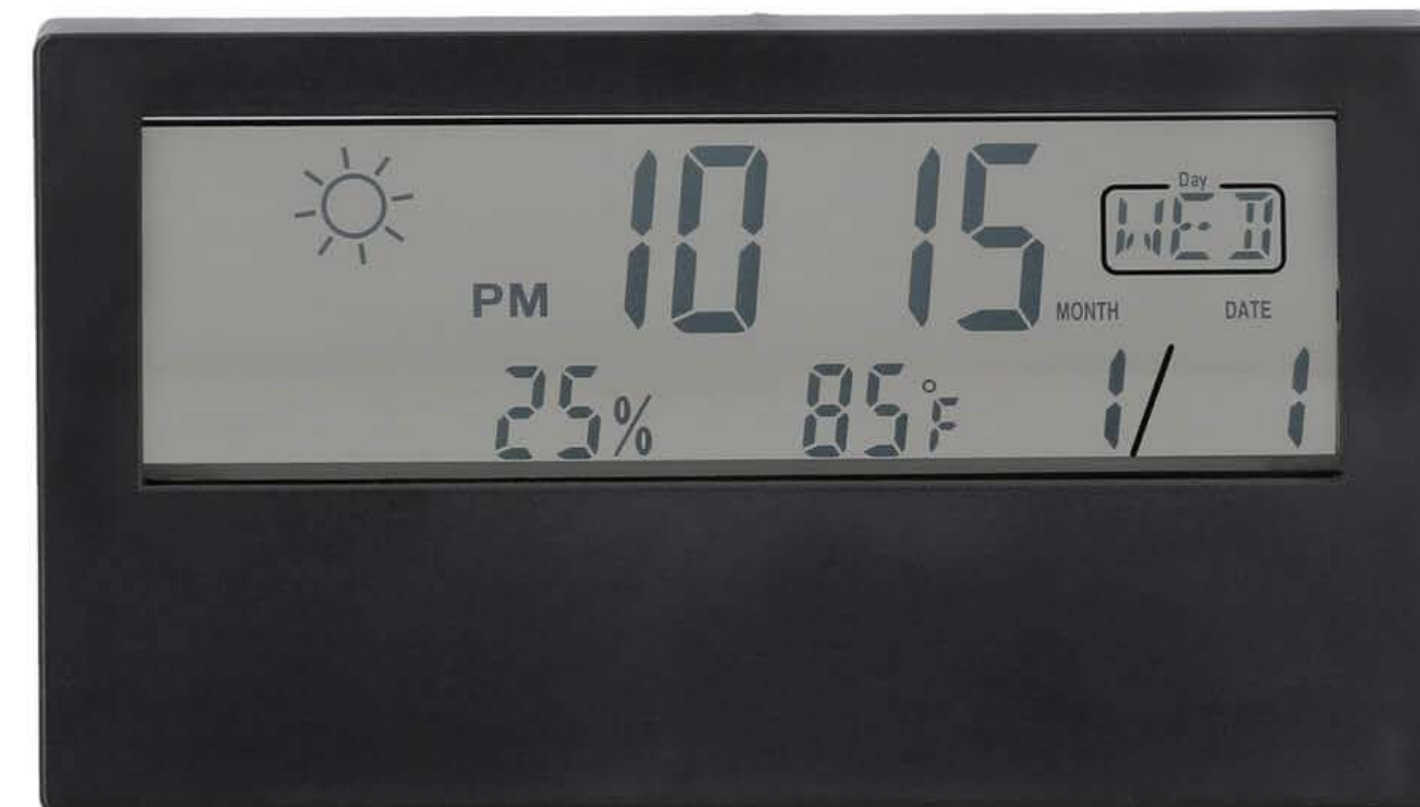

Colores:

RELODES

NA24-17

DOK

Reloj digital con despertador, medidor de temperatura, día, mes y año. Incluye baterías.

Colores:

NA24-18

ZEIT