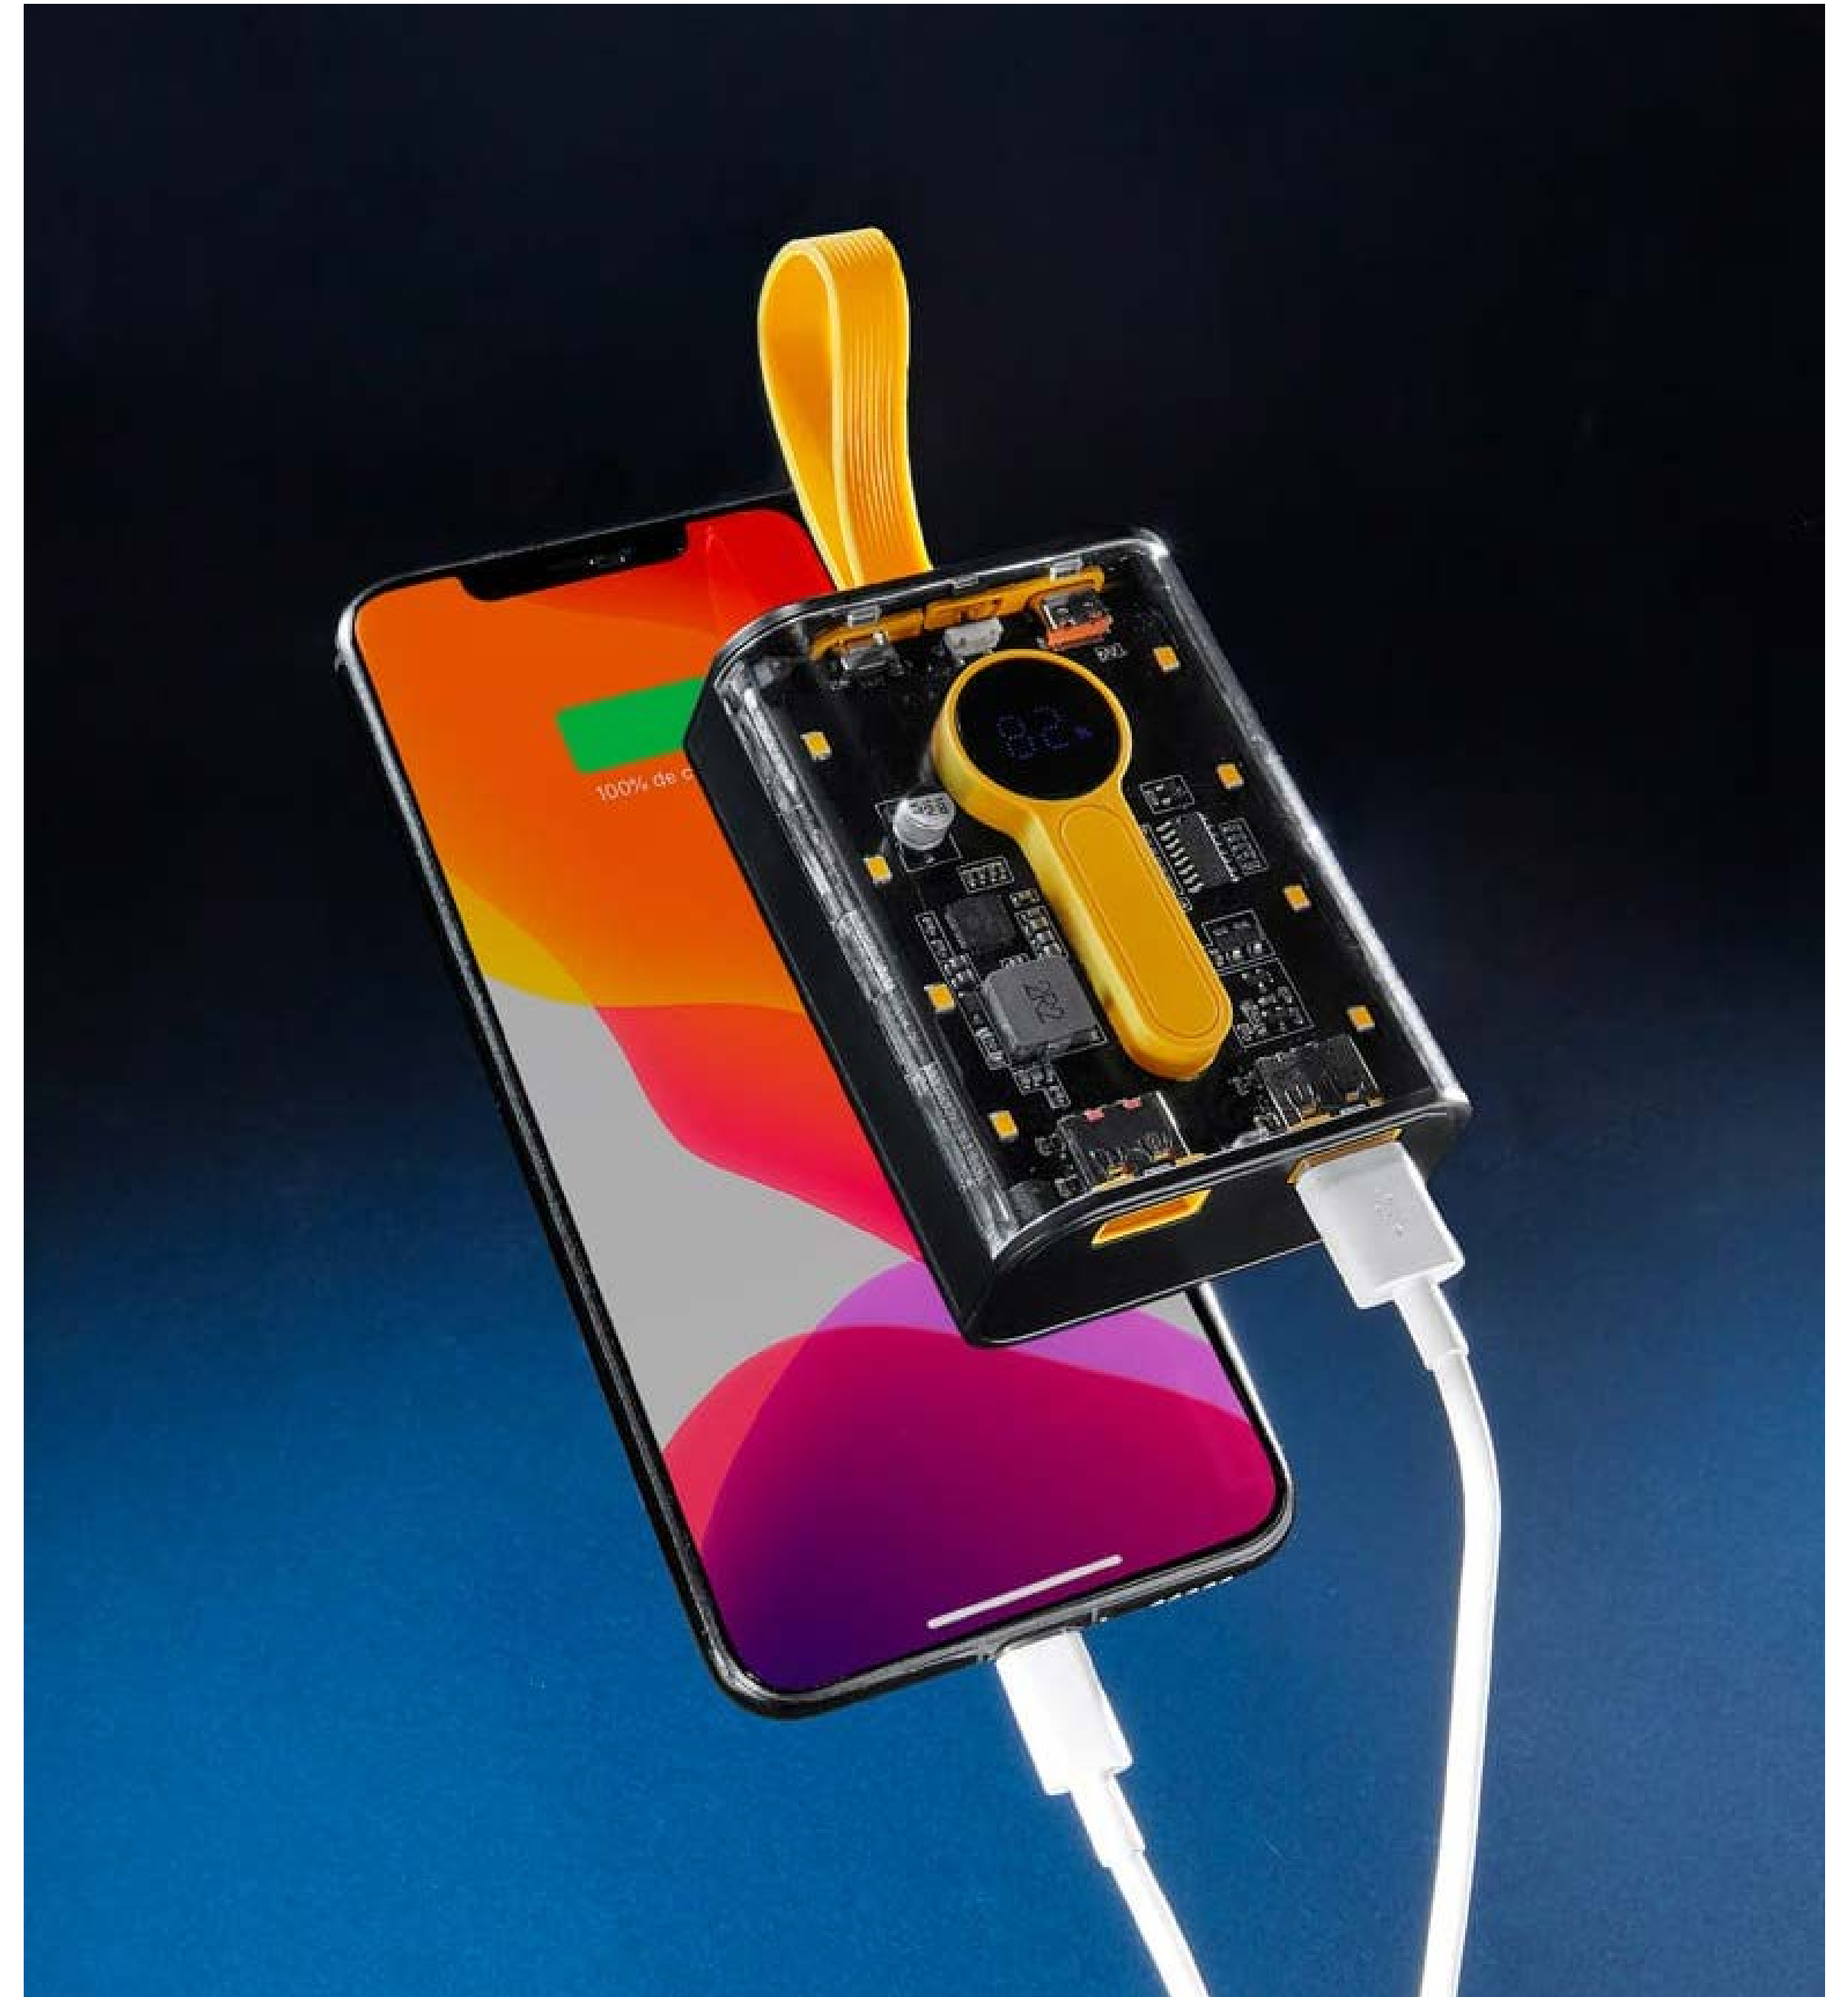

Mouse pad multifunción dividido en 3 secciones que permite una mejor organización. Las solapas laterales están imantadas para poderse plegar y guardar sin utilizar mucho espacio. Incluye dos organizadores de bambú: uno con espacio para bolígrafos y otro con cargador inalámbrico de 15W (Carga rápida) para smartphone y luz LED. El logo enciende al grabar. Ambos organizadores tienen la base imantada que permite moverlos y fijarlos del lado que más te convenga. En la sección intermedia cuenta con un soporte para laptop plegable a dos posiciones. Incluye cable auxiliar USB con conector tipo C. El bambú es un producto natural el cual puede presentar variaciones en tonalidades y vetas.

Colores:

PA24-22

POWER BANK CARIKO

Batería auxiliar para smartphone de 5,000 mAh, con terminado rubber y cargador inalámbrico magnético. Incluye solapa plegable con puntas imantadas que funciona como soporte. Cuenta con un puerto USB y un puerto tipo C, con salida de 7.5W / 10W / 15W. Incluye botón de encendido, display indicador de carga, cable cargador tipo C y caja individual.

Colores:

PA24-23

POWER BANK VOLTIO

Batería auxiliar para smartphone de 10,000 mAh con 2 puertos de carga USB, 1 puerto tipo C y 1 puerto Micro USB. Fast charger. Incluye display para mostrar el nivel de carga, correa de silicón en la parte superior, luz led con tres intensidades y caja individual.

Colores:

PA24-24

POWER BANK LUMINA

Batería auxiliar para smartphone, capacidad 5,000 mAh. Logotipo se ilumina al aplicar grabado láser. Contiene 1 puerto de entrada tipo C para carga de la batería y 2 puertos de salida USB para carga de dispositivos. Incluye display indicador de carga, cable con conector tipo C y caja individual.