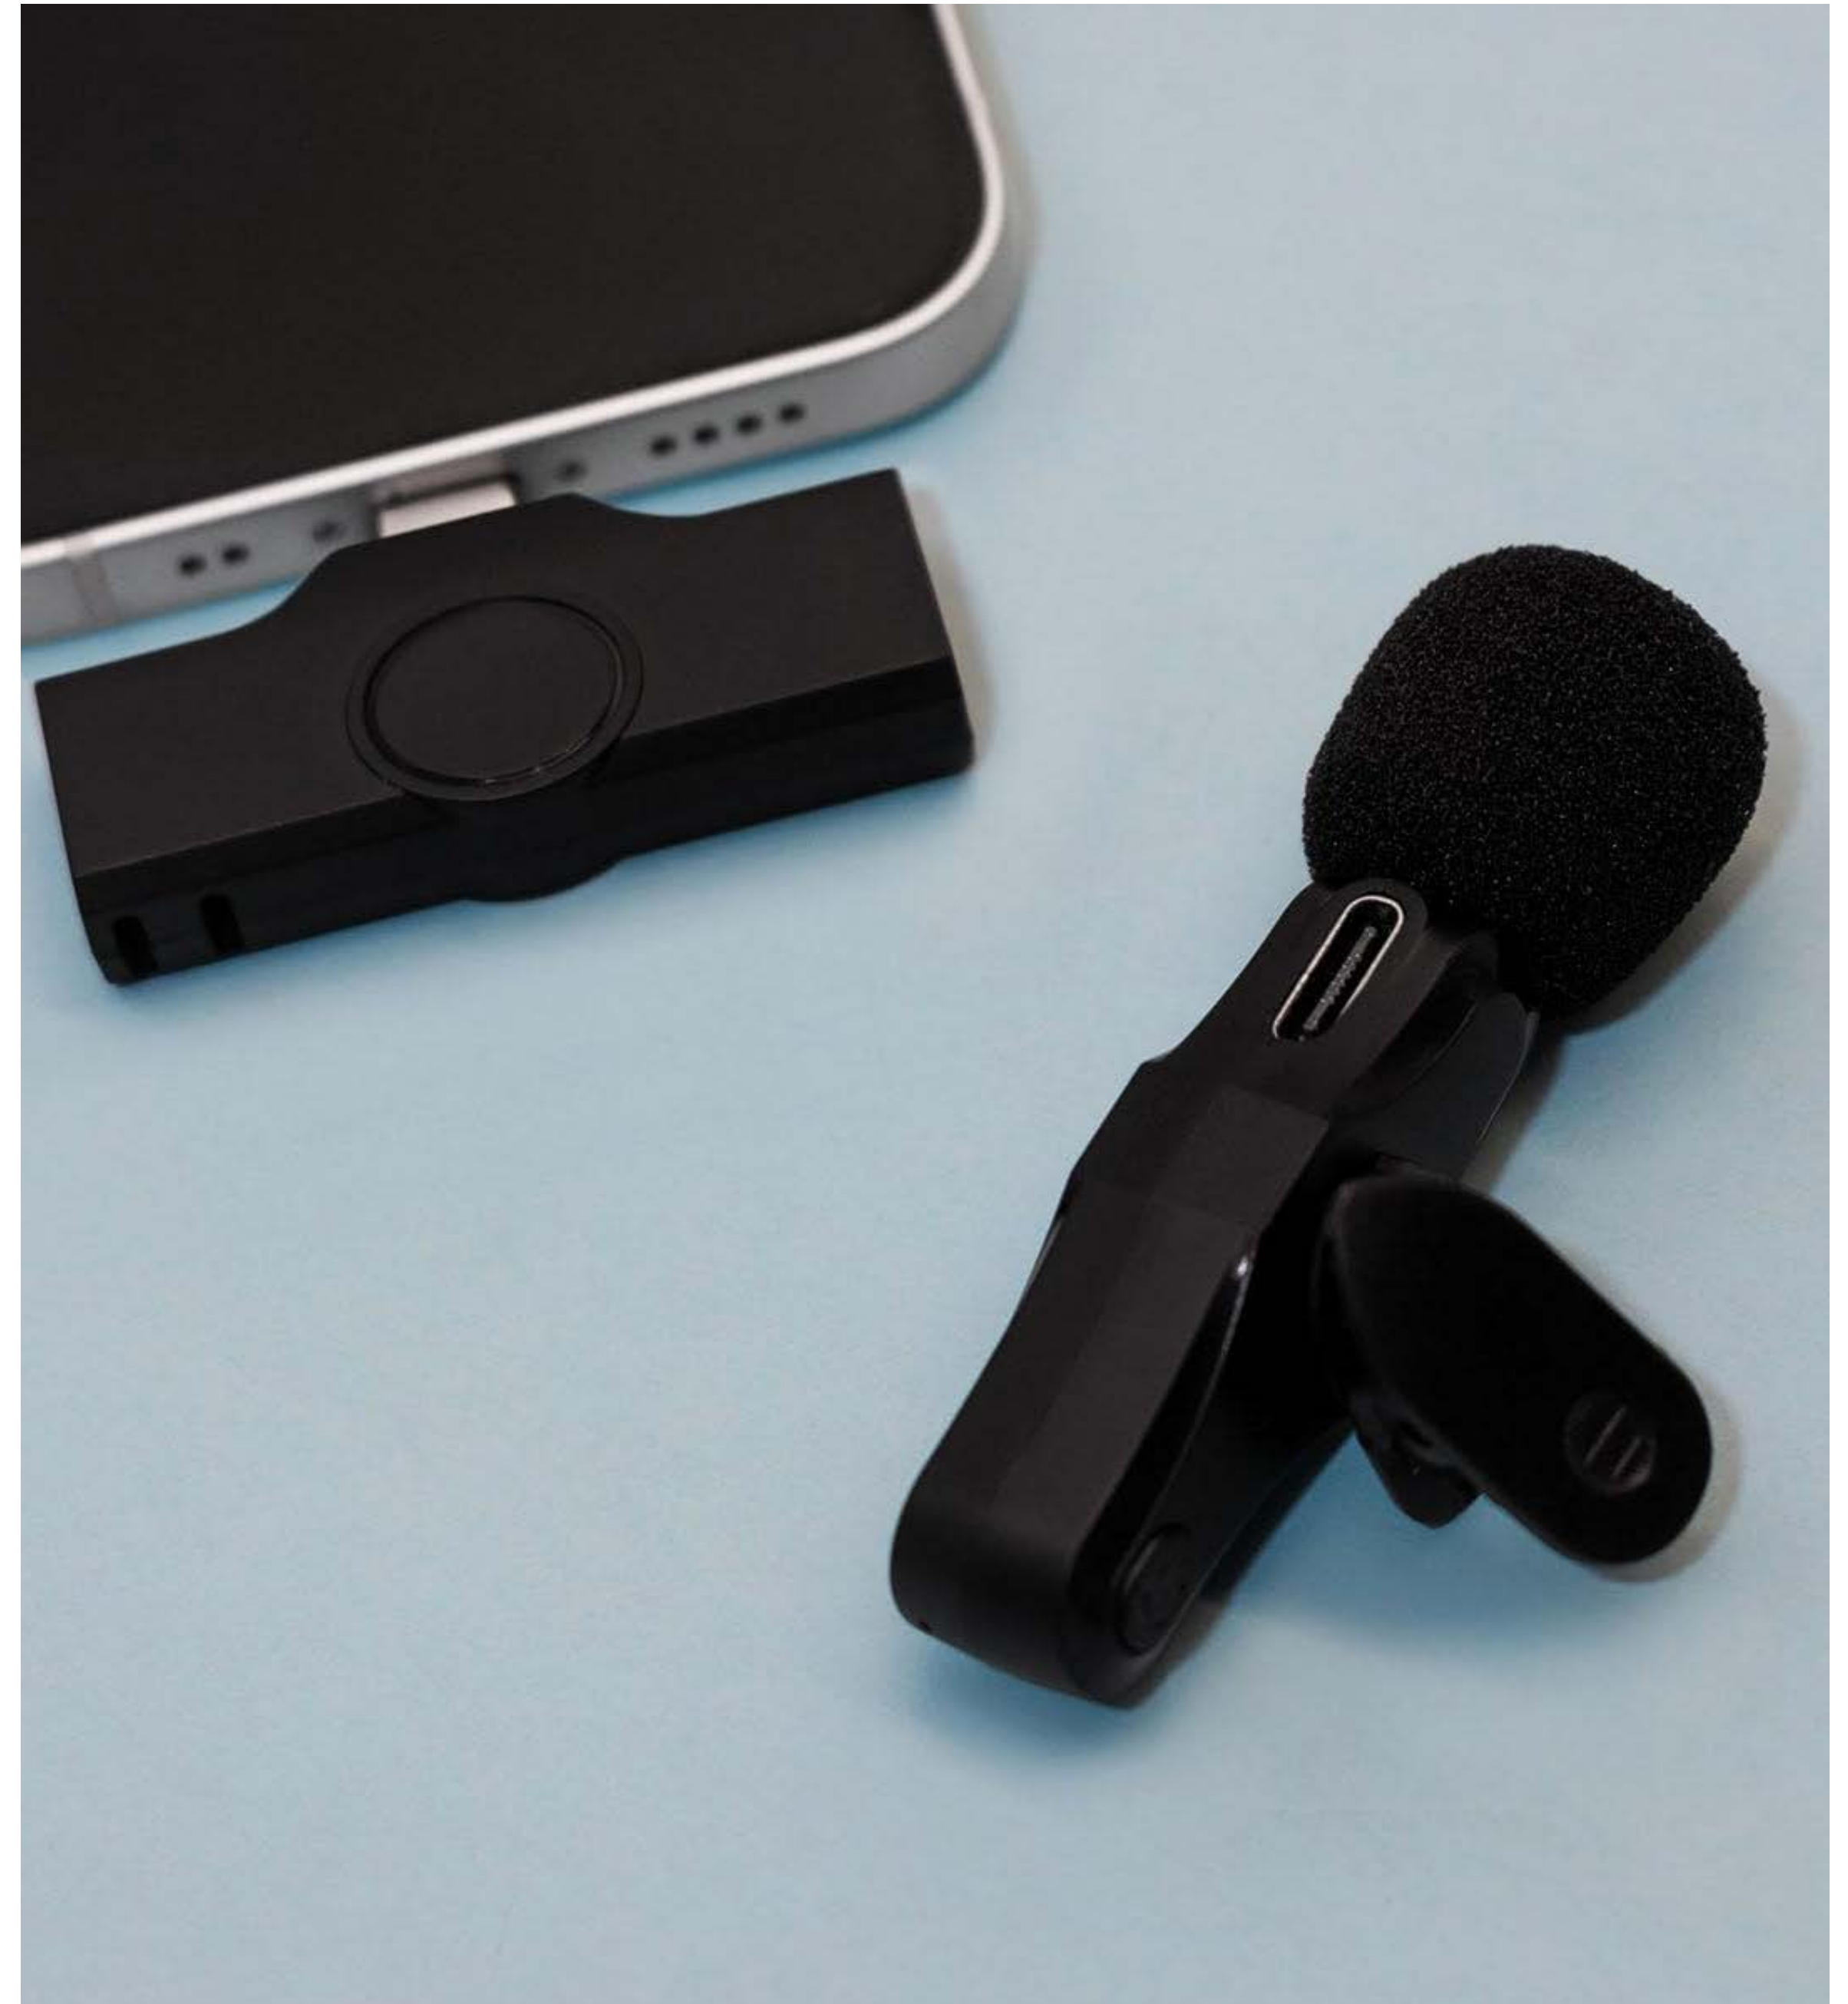

Colores:

PA24-44

POPSTAR

Bocina Bluetooth portátil con función de karaoke, cuenta con pantalla de luz LED y asa para transportar, botones de control de volumen, de encendido/apagado y cambio de modalidad de la luz, entrada de tarjeta micro SD, entrada tipo C y entrada AUX. Incluye 2 micrófonos inalámbricos con botón de encendido/apagado, control de volumen y cambio de modalidad de voz, entrada de carga tipo C. Incluye cable AUX. y cable de carga. Tiempo de carga de la bocina 4 hrs. Tiempo de carga de los micrófonos 2hrs. Presentación: caja de regalo a color.