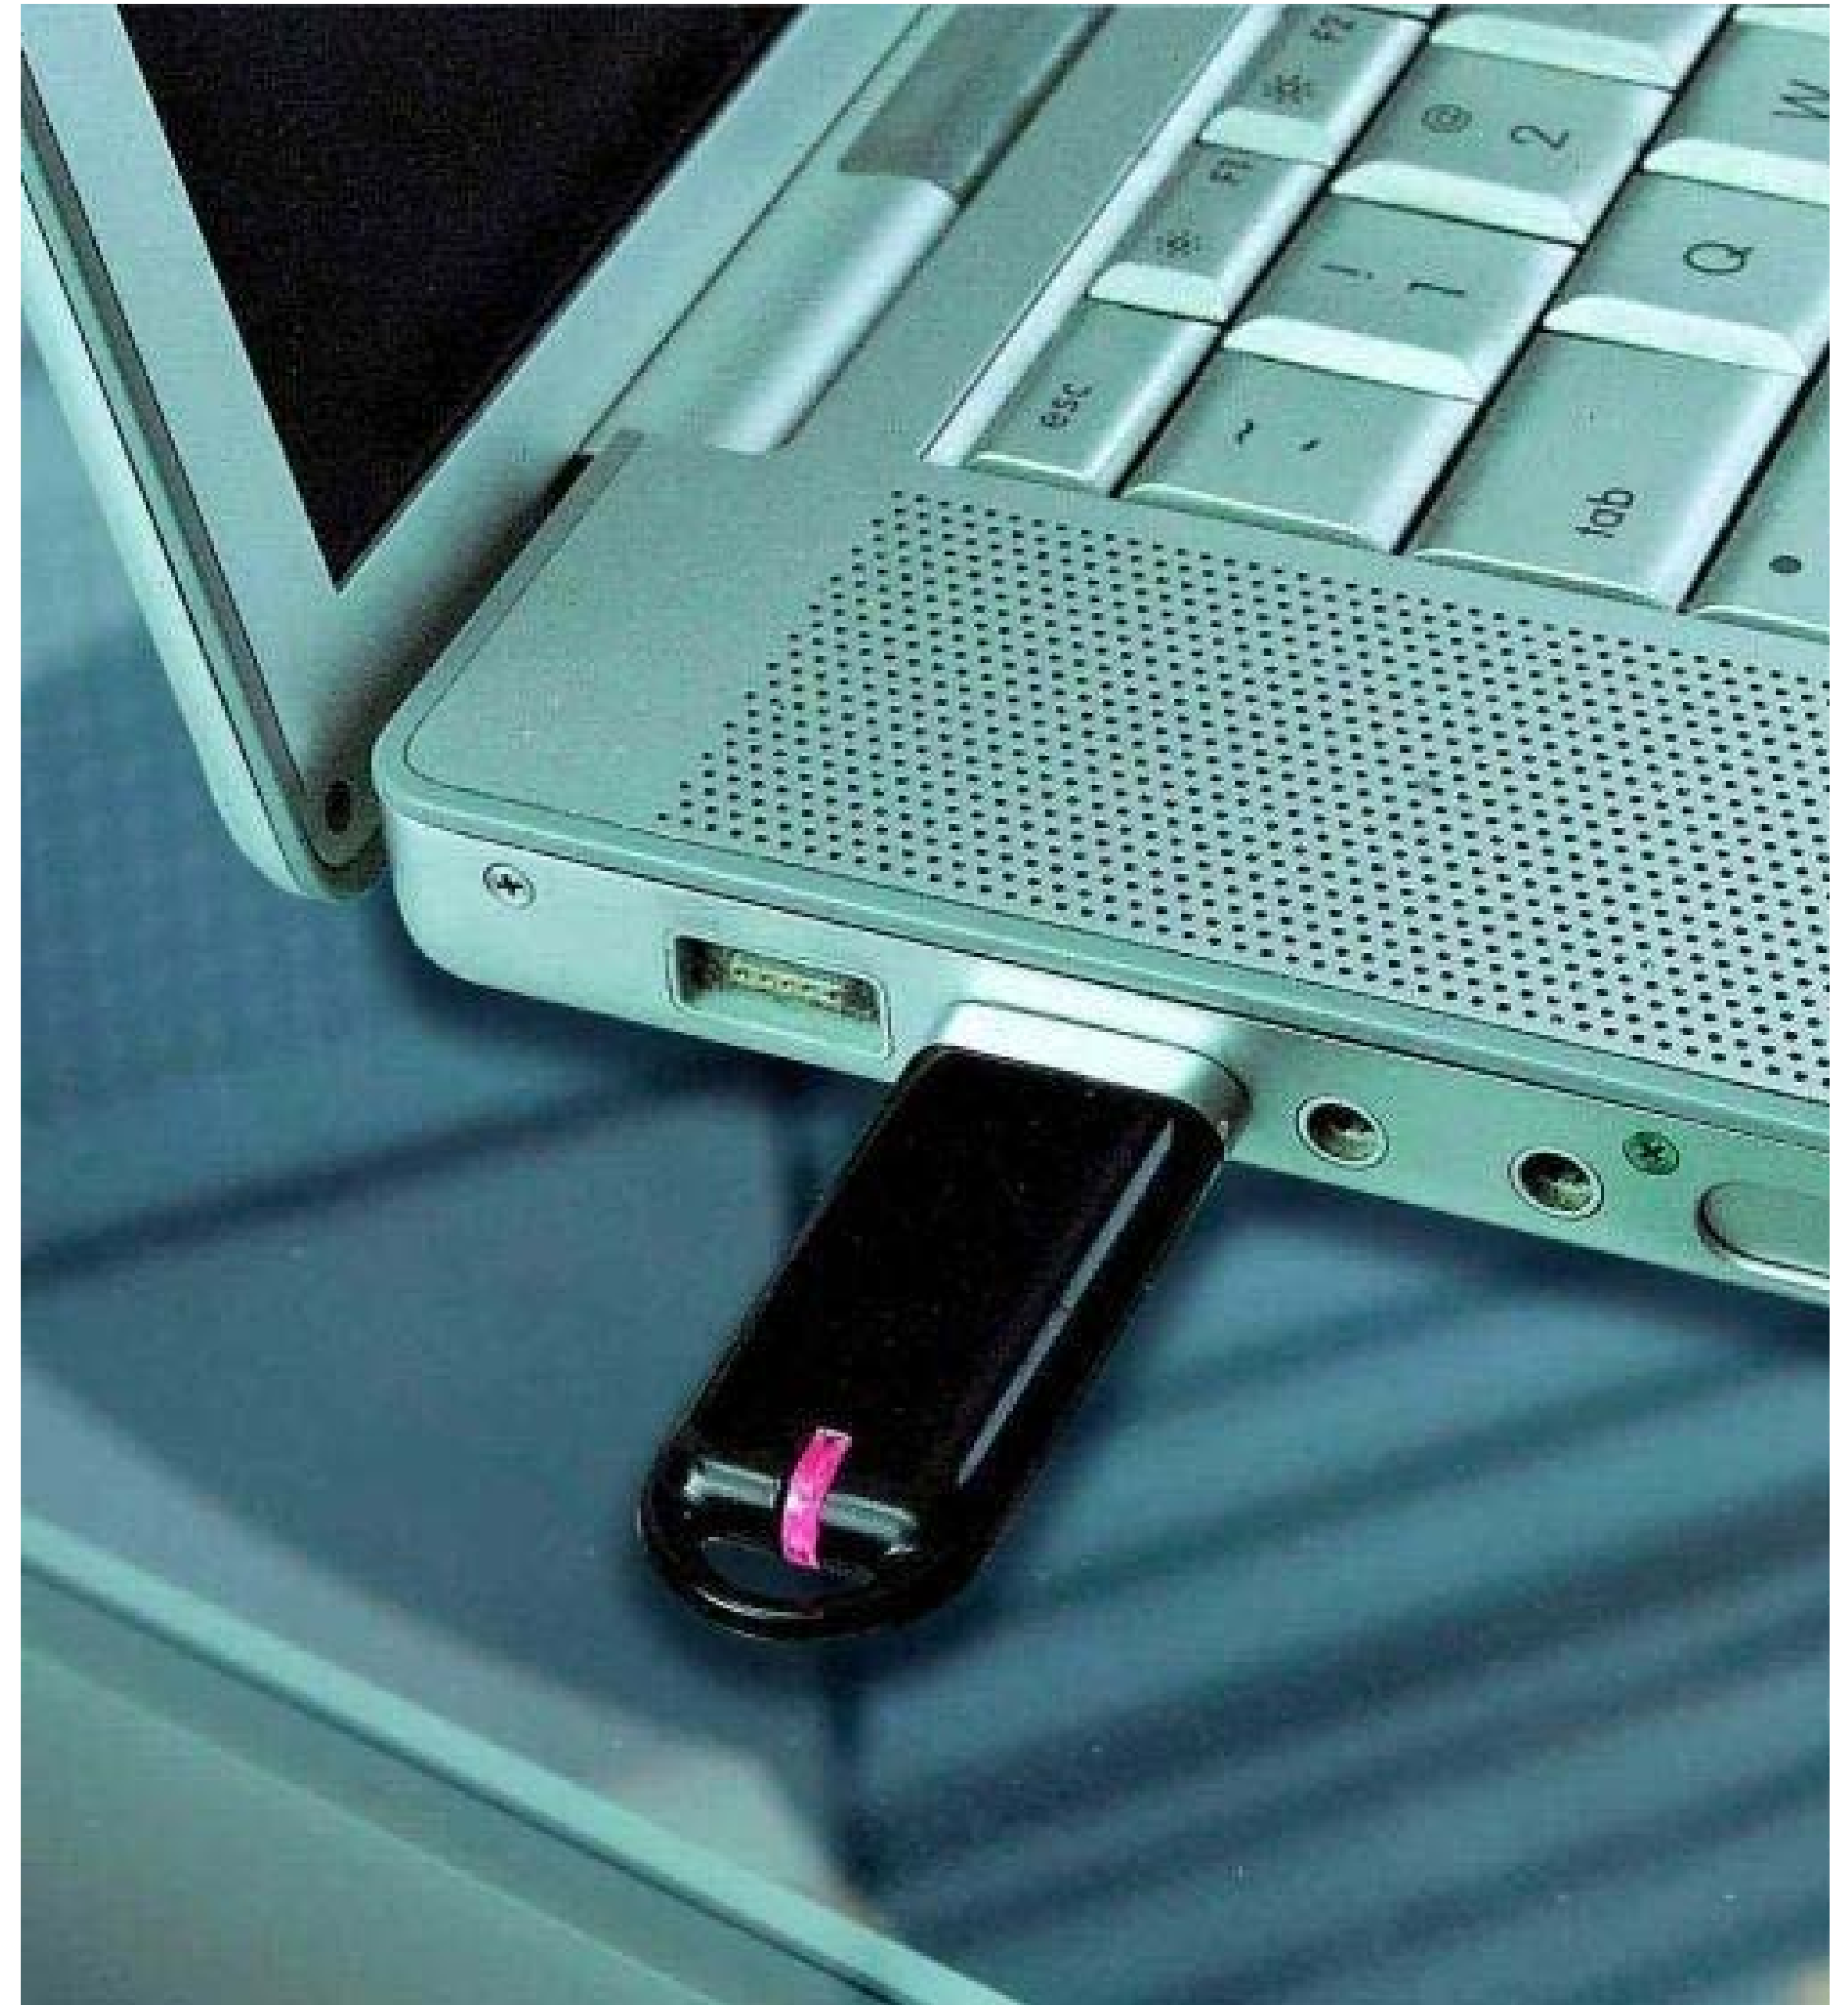

PA24-34

PIN

Se enciende LED de color al conectar. Incluye caja individual.

Colores: